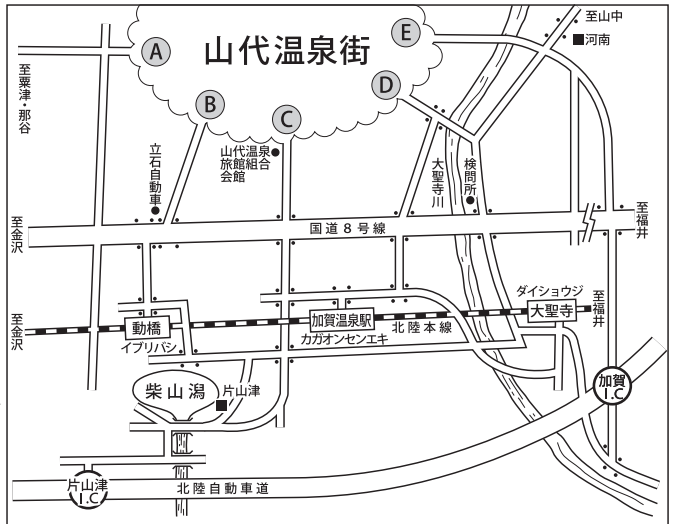

山代温泉市街・道路地図

至那谷・粟津方面

金沢方面
至国道8号線

片山津インター・金沢方面
至国道8号線・加賀温泉駅

至桂谷町

至国道8号線・大聖寺
福井方面・加賀インター

※市外局番0761

旅	あらや滔々庵	77-0010	星野リゾート界加賀	0570-073-011	湯快リゾート 彩朝楽	0570-550-078
館	温泉めい想倶楽部富士屋旅館	77-1122	ホテルききょう	76-1130	ゆのくに天祥	77-1234
名	加賀の宿 宝生亭	77-1143	みどりの宿 萬松閣	77-1515	ゆの宿 白山菖蒲亭	77-0335
	彩華の宿 多々見	77-2200	みやびの宿 加賀百万石	77-0200	吉田屋 山王閣	77-1001
	たちばな四季亭	77-0001	森の栖リゾート&スパ	77-0150	リブマックスリゾート加賀山代	77-3060
	葉渡莉	77-8200	山下家	77-2222	瑠璃光	77-2323
	べにや 無何有	77-1340	雄山閣	77-1400		

山代温泉旅館協同組合
TEL:0761-77-1144

別所漆器団地

至国道8号線・大聖寺
福井方面・加賀インター

至山中温泉方面
■河南町

加賀C.C

山代温泉ロードマップ

()内の数字は、山代温泉から車でのおよその所要時間。