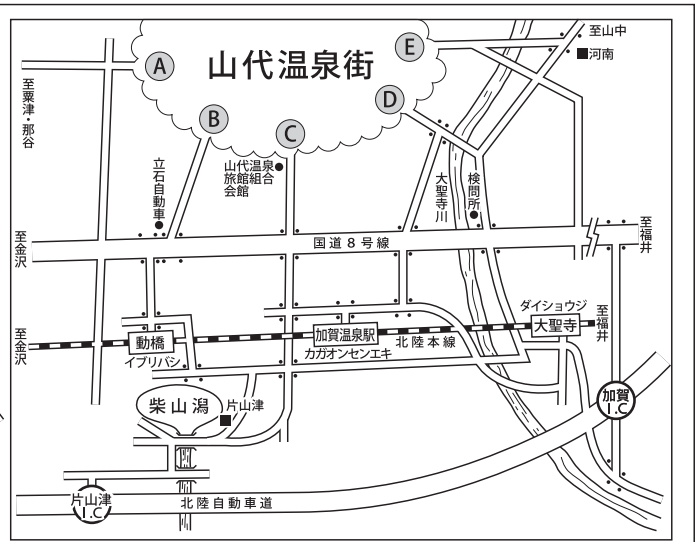

山代温泉市街・道路地図

至山代ゴルフ倶楽部
丸山団地
丸山団地入口
大和町入口
尾俣川
至那谷・粟津方面
山代西島口
ENEOS G.S.
至国道8号線
金沢方面
至国道8号線
片山津インター・金沢方面
至国道8号線・加賀温泉駅

※市外局番0761

旅館名	あらや滔々庵	77-0010	べにや 無何有	77-1340	雄山閣	77-1400
	温泉めい想倶楽部富士屋旅館	77-1122	星野リゾート界加賀	0570-073-011	湯快リゾート 彩朝楽	0570-550-178
	加賀の宿 宝生亭	77-1143	ホテルききょう	76-1130	ゆのくに天祥	77-1234
	木漏れ日の宿 大のや	77-4113	みどりの宿 萬松閣	77-1515	ゆ湯の宿 白山菖蒲亭	77-0335
	彩華の宿 多々見	77-2200	みやびの宿 加賀百万石	77-0200	吉田屋 山王閣	77-1001
	たちばな四季亭	77-0001	森の栖リゾート&スパ	77-0150	リブマックスリゾート加賀山代	77-3060
	葉渡莉	77-8200	山下家	77-2222	瑠璃光	77-2323

山代温泉旅館協同組合
TEL:0761-77-1144

大堰宮公園
オオヒノミヤ
サイクリングロード
至山中温泉方面
河南町
加賀C.C.